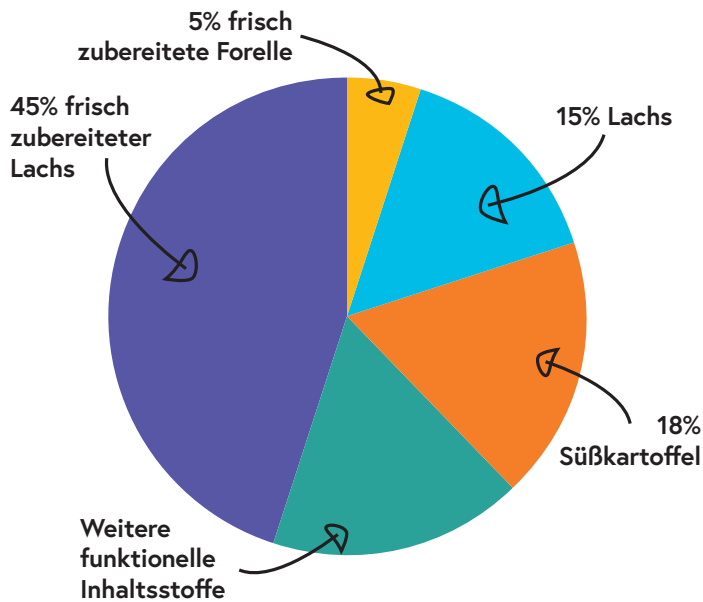

# GA-PRODUKTÜBERSICHT

### ZUSAMMENSETZUNG

Frisch zubereiteter Lachs 45%, Süßkartoffel 18%, getrockneter Lachs 8%, Lachsöl 7%, Kartoffel, Erbsen, frisch zubereitete Forelle 5%, Luzerne, getrocknetes Ei, Mineralstoffe, **Fischöl**, Algen

Etikettenproben für Illustrationszwecke

### MINDESTBESTELLWERT 1 X SCHACHEL

- Schachtel mit 25 x 70 g Beutel.
- 18 Monate haltbar.